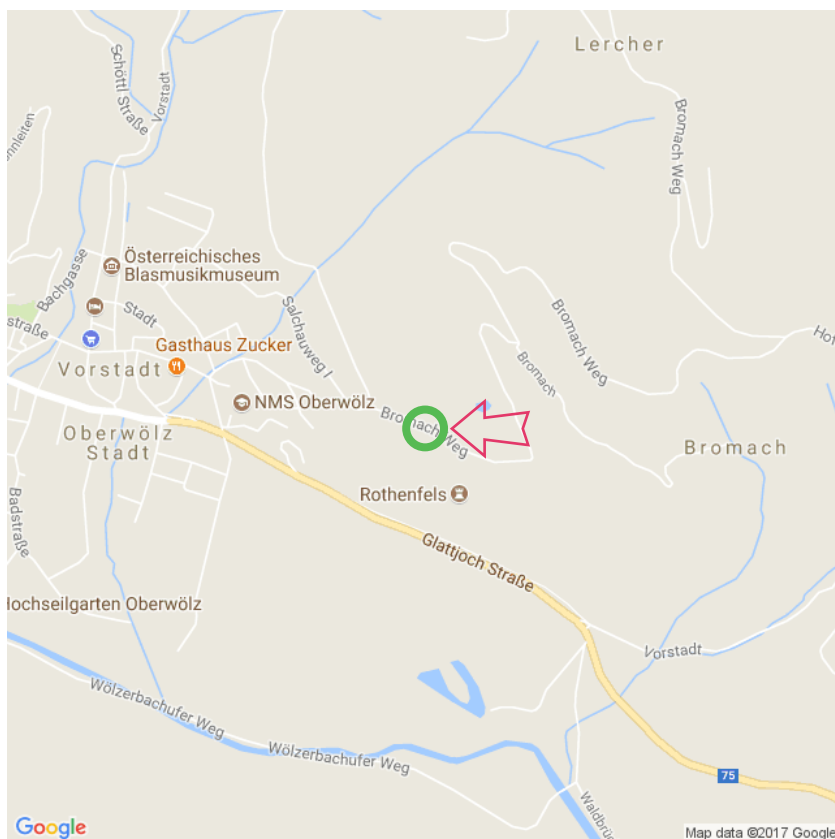

Camping Burg Rothenfels

Camping Burg Rothenfels

Oberwölz
8832 Oberwölz
Tel:0043 66414125
camping@rothenfels.at
www.camping-rothenfels.at
Lat: 47.201369
Long: 14.292236

General

Preferiblemente socios de INF /
AANR
Zona para tiendas de campaña
Zona para caravanas
Número de plazas: 8
Número de plazas con electricidad: 8
Todas las parcelas tienen electricidad

Instalaciones

Lago (adecuado para nadar)

Varios

Mascotas bienvenidas

Camping Burg Rothenfels (23-10-2017)

1

Los datos que contiene esta página no son vinculantes legalmente. La información proviene, en su mayor parte, de los usuarios. Si encuentra datos erróneos o incompletos, comuníquelos a guia-de-naturismo.es. Los demás usuarios se lo agradecerán.