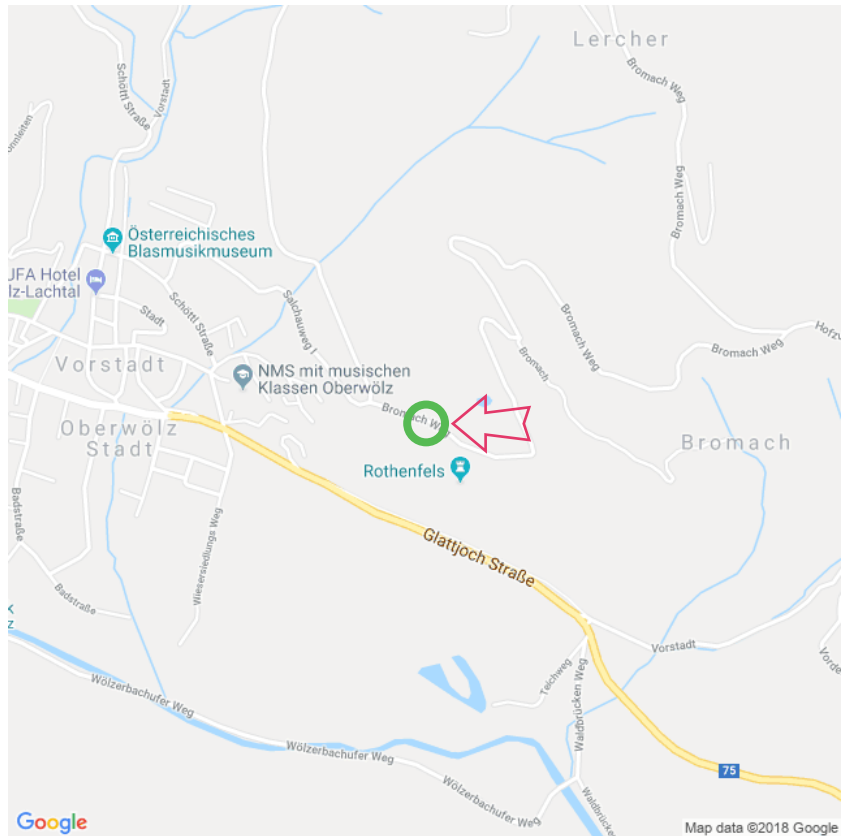

Varios

Se habla alemán

Camping Burg Rothenfels (21-07-2018)

①

Los datos que contiene esta página no son vinculantes legalmente. La información proviene, en su mayor parte, de los usuarios. Si encuentra datos erróneos o incompletos, comuníquelos a guia-de-naturismo.es. Los demás usuarios se lo agradecerán.