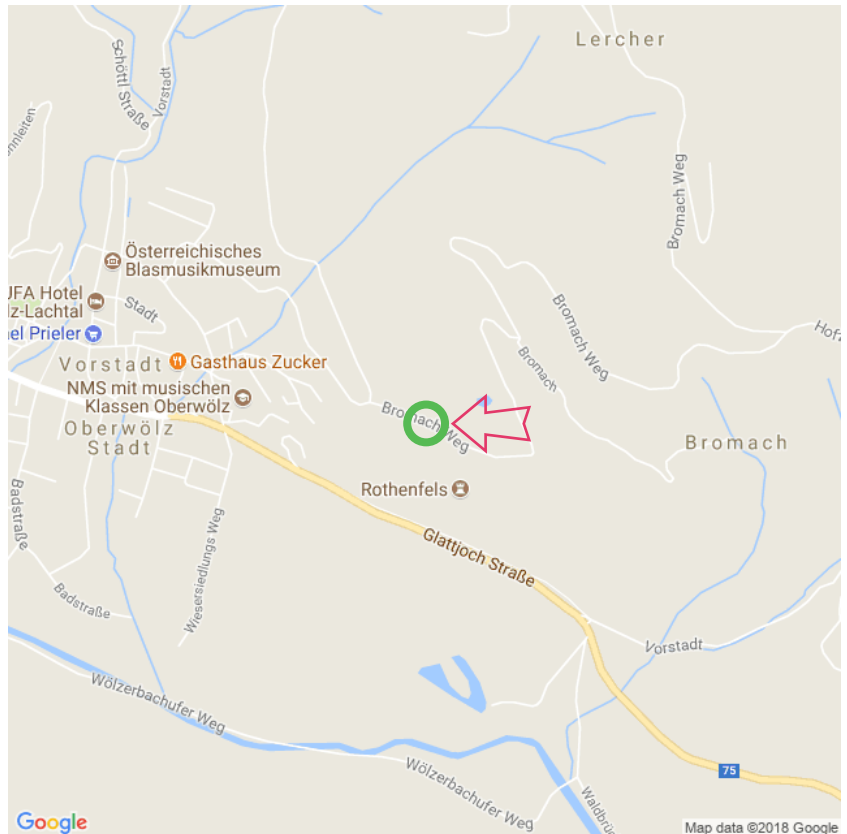

Varios

Se habla alemán

Camping Burg Rothenfels (19-04-2018)

①

Los datos que contiene esta página no son vinculantes legalmente. La información proviene, en su mayor parte, de los usuarios. Si encuentra datos erróneos o incompletos, comuníquese a guia-de-naturismo.es. Los demás usuarios se lo agradecerán.