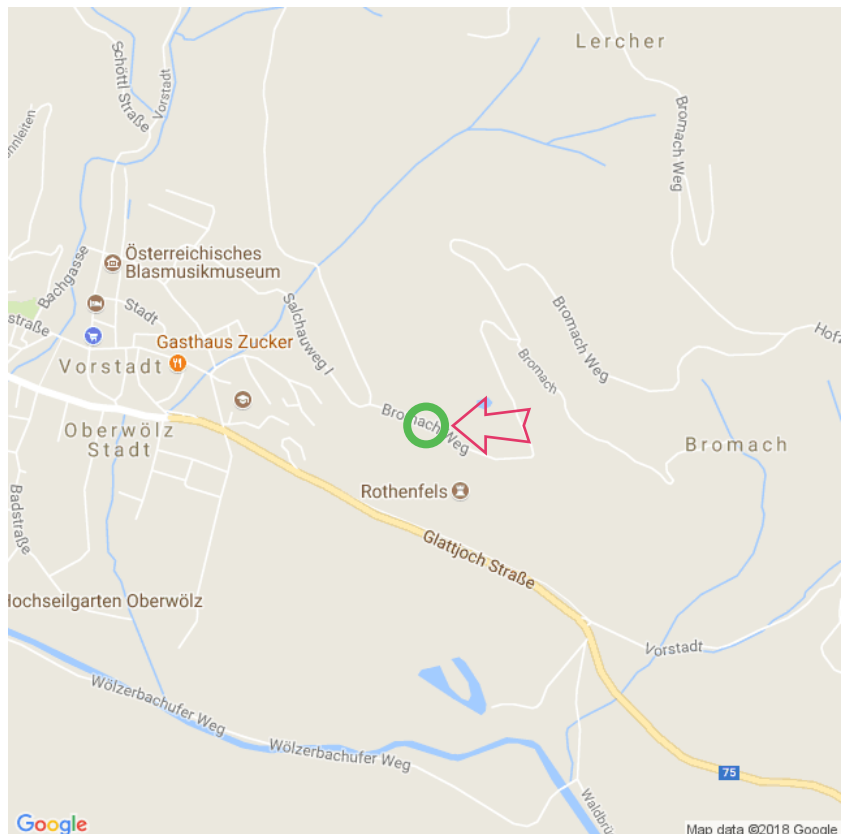

Varios

Se habla alemán

Camping Burg Rothenfels (22-01-2018)

①

Los datos que contiene esta página no son vinculantes legalmente. La información proviene, en su mayor parte, de los usuarios. Si encuentra datos erróneos o incompletos, comuníquelos a guia-de-naturismo.es. Los demás usuarios se lo agradecerán.