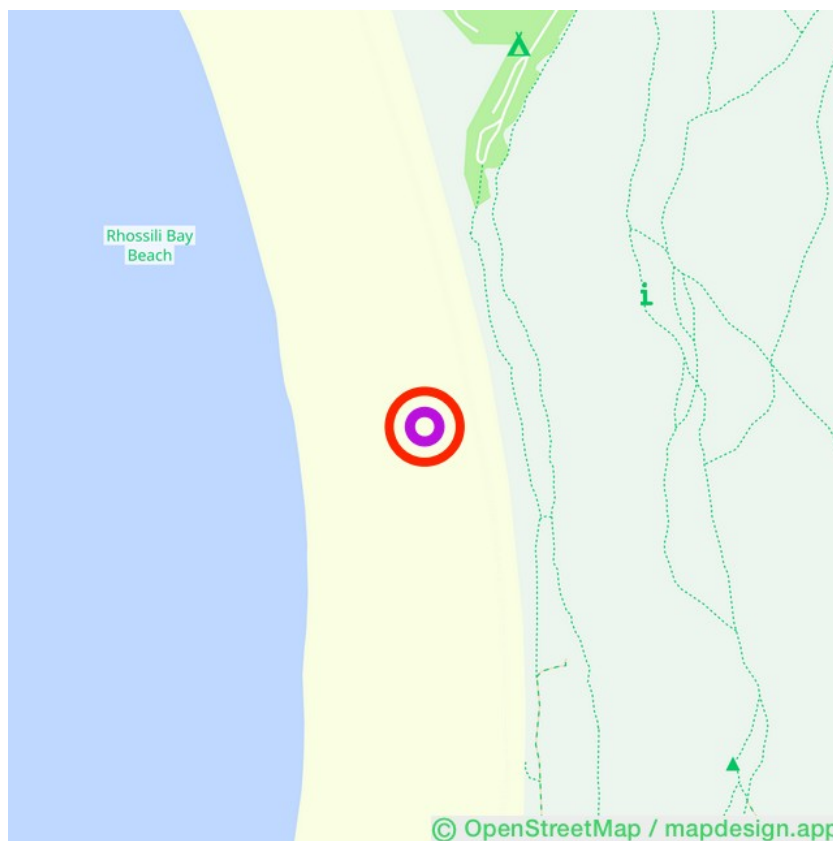

## Rhossili Bay

### Rhossili Bay

Lat: 51.583295

Long: -4.291784

Rhossili Bay (01-02-2023)

1

Los datos que contiene esta página no son vinculantes legalmente. La información proviene, en su mayor parte, de los usuarios. Si encuentra datos erróneos o incompletos, comuníquese a [guia-de-naturismo.es](http://guia-de-naturismo.es). Los demás usuarios se lo agradecerán.