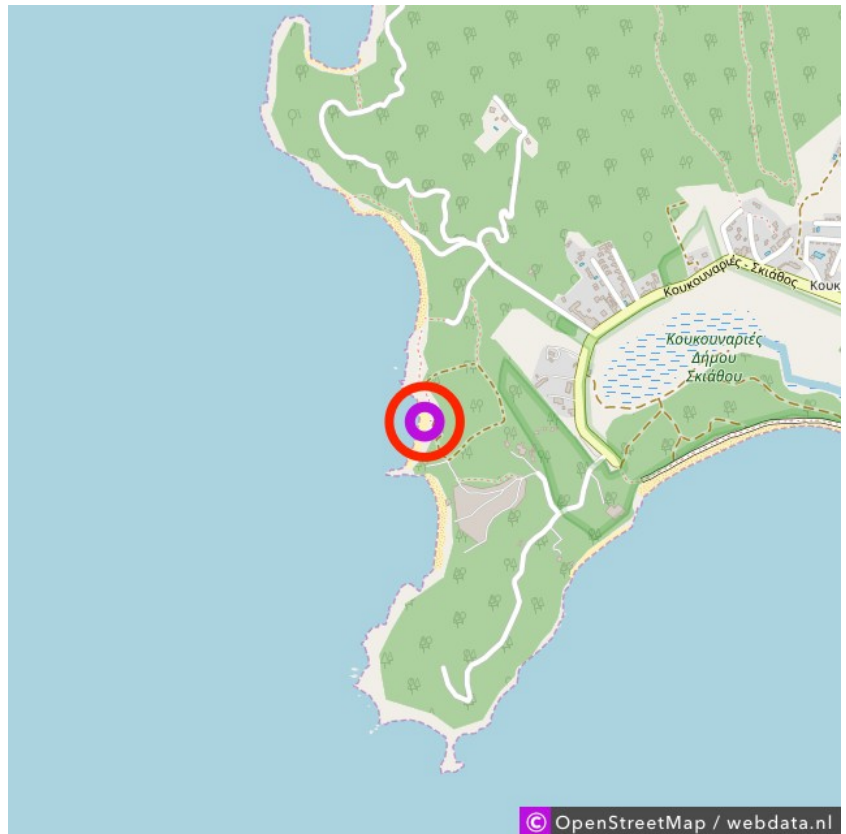

Little Banana Beach

Little Banana Beach

Lat: 39.149216

Long: 23.392020

Little Banana Beach (21-04-2019)

1

Los datos que contiene esta página no son vinculantes legalmente. La información proviene, en su mayor parte, de los usuarios. Si encuentra datos erróneos o incompletos, comuníquese a guia-de-naturismo.es. Los demás usuarios se lo agradecerán.