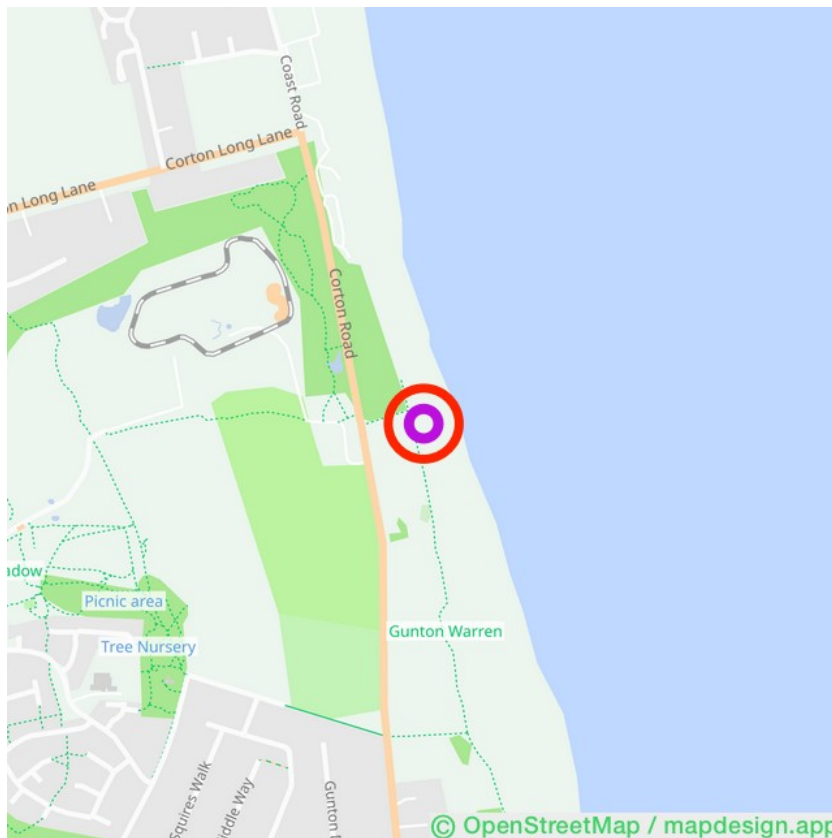

Corton Beach

Corton Beach

Lat: 52.505556

Long: 1.752718

Corton Beach (28-03-2023)

1

Los datos que contiene esta página no son vinculantes legalmente. La información proviene, en su mayor parte, de los usuarios. Si encuentra datos erróneos o incompletos, comuníquese a guia-de-naturismo.es. Los demás usuarios se lo agradecerán.