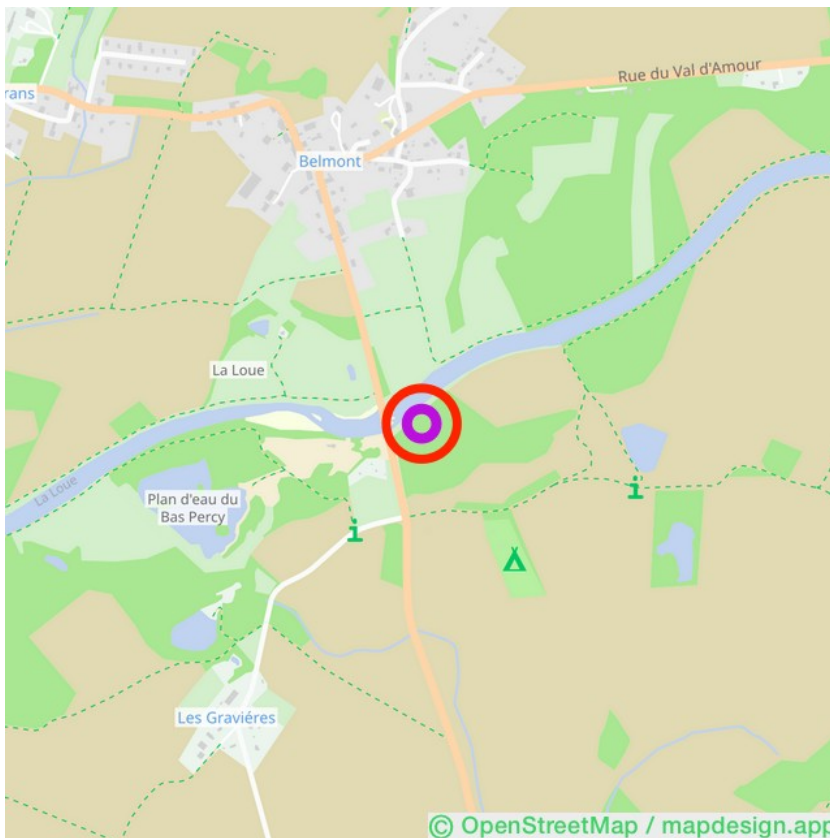

Instalaciones

Frigorífico / congelador compartidos
Piscina

Club du Soleil de Dole (30-09-2022)

1

Los datos que contiene esta página no son vinculantes legalmente. La información proviene, en su mayor parte, de los usuarios. Si encuentra datos erróneos o incompletos, comuníquese a guia-de-naturismo.es. Los demás usuarios se lo agradecerán.