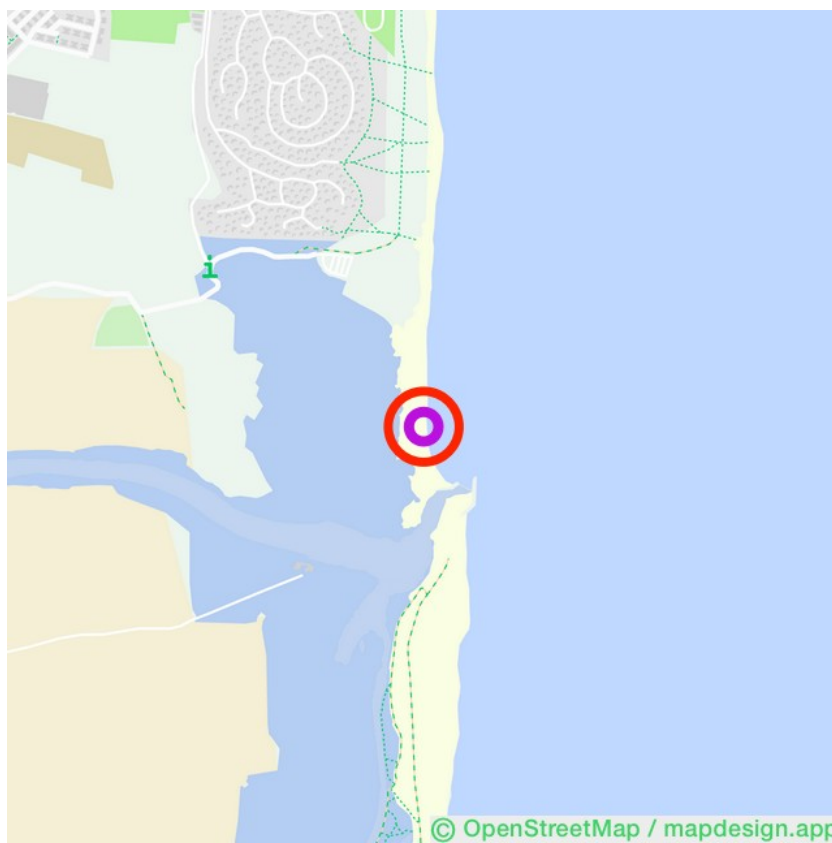

Plage de Torreilles

Plage de Torreilles

Lat: 42.753766

Long: 3.037872

Plage de Torreilles (01-10-2023)

1

Los datos que contiene esta página no son vinculantes legalmente. La información proviene, en su mayor parte, de los usuarios. Si encuentra datos erróneos o incompletos, comuníquese a guia-de-naturismo.es. Los demás usuarios se lo agradecerán.