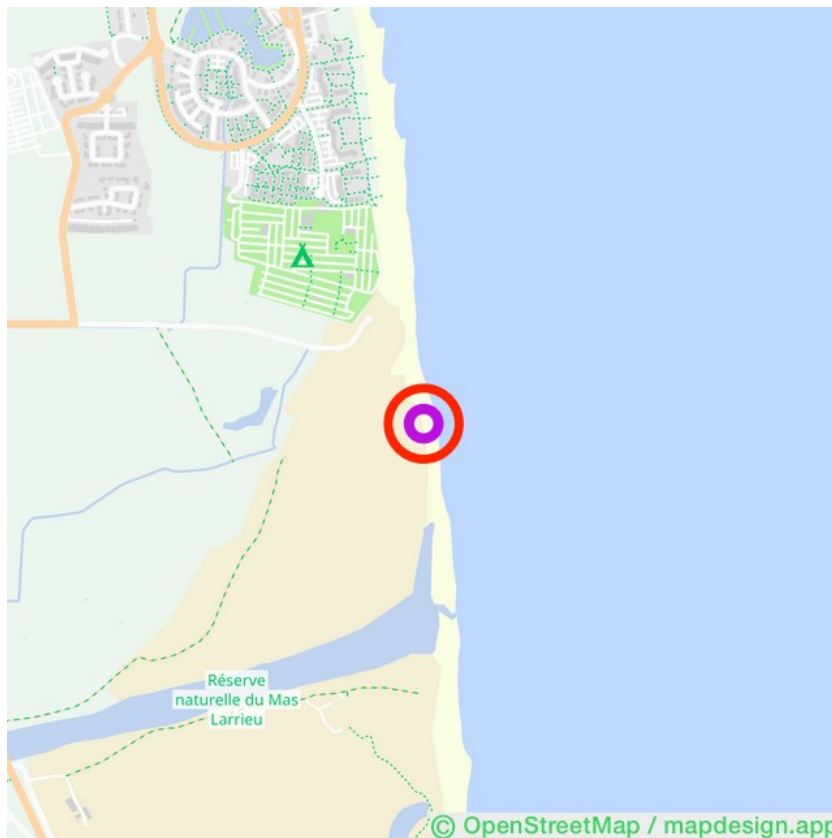

## Plage du Bocal du Tech

### Plage du Bocal du Tech

Lat: 42.593890

Long: 3.044050

Plage du Bocal du Tech (30-09-2023)

1

Los datos que contiene esta página no son vinculantes legalmente. La información proviene, en su mayor parte, de los usuarios. Si encuentra datos erróneos o incompletos, comuníquese a [guia-de-naturismo.es](http://guia-de-naturismo.es). Los demás usuarios se lo agradecerán.