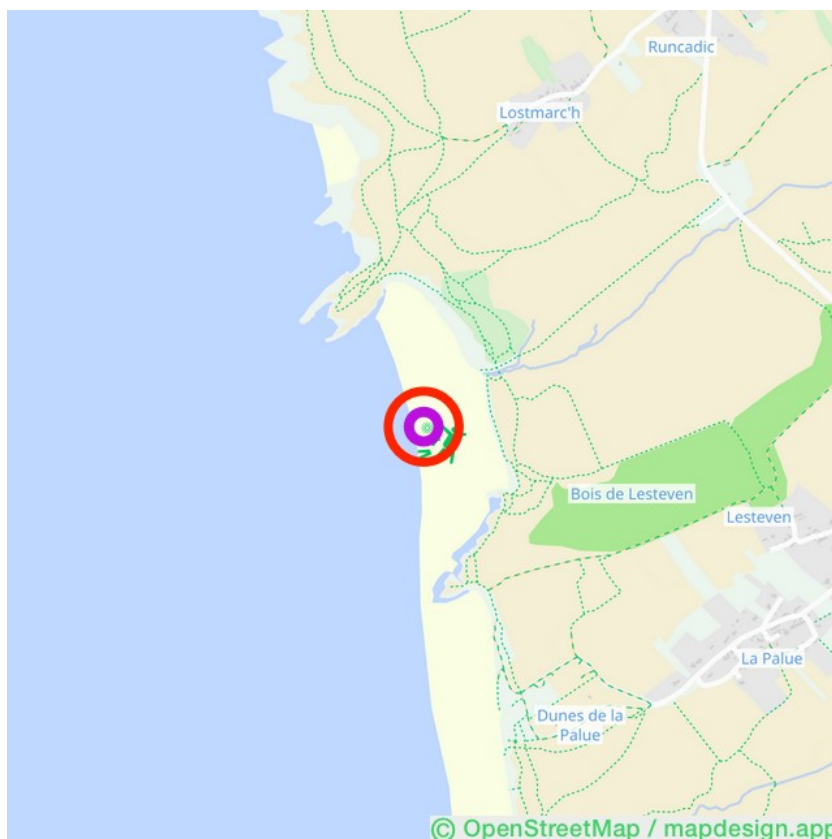

## Plage de Lost-Marc'h

### Plage de Lost-Marc'h

Lat: 48.210087

Long: -4.554600

Plage de Lost-Marc'h (08-02-2023)

1

Los datos que contiene esta página no son vinculantes legalmente. La información proviene, en su mayor parte, de los usuarios. Si encuentra datos erróneos o incompletos, comuníquese a [guia-de-naturismo.es](http://guia-de-naturismo.es). Los demás usuarios se lo agradecerán.