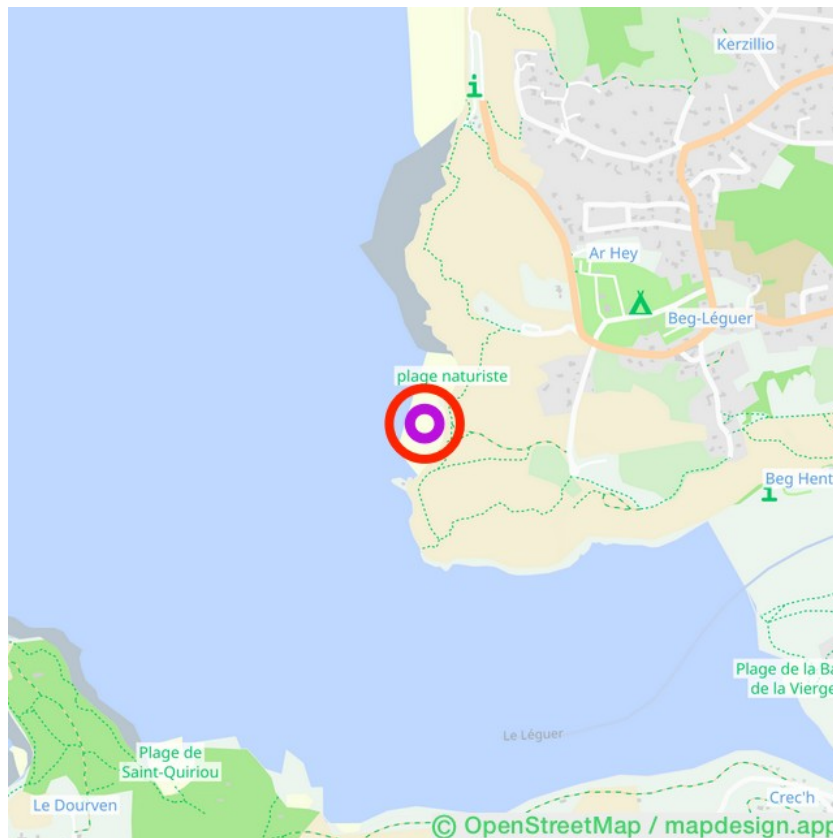

Plage de Maez an Aod

Plage de Maez an Aod

Lat: 48.736200

Long: -3.550600

Plage de Maez an Aod (30-09-2022)

①

Los datos que contiene esta página no son vinculantes legalmente. La información proviene, en su mayor parte, de los usuarios. Si encuentra datos erróneos o incompletos, comuníquese a guia-de-naturismo.es. Los demás usuarios se lo agradecerán.