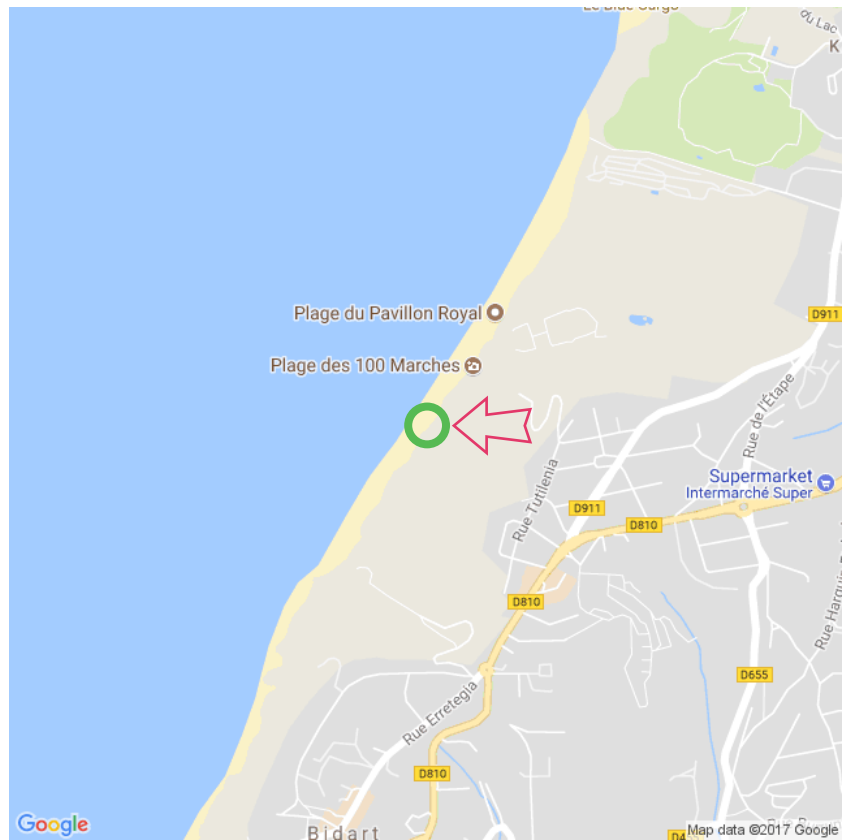

Plage des Cent Marches

Plage des Cent Marches

Lat: 43.449050

Long: -1.587351

Plage des Cent Marches (22-01-2018)

①

Los datos que contiene esta página no son vinculantes legalmente. La información proviene, en su mayor parte, de los usuarios. Si encuentra datos erróneos o incompletos, comuníquese a guia-de-naturismo.es. Los demás usuarios se lo agradecerán.