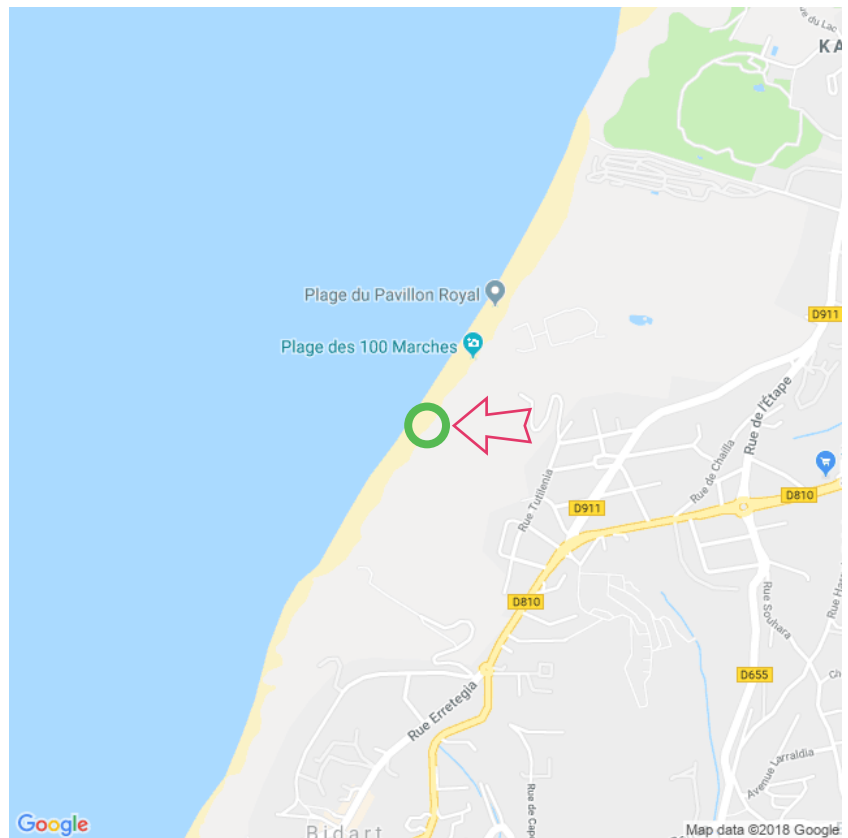

## Plage des Cent Marches

### Plage des Cent Marches

Lat: 43.449050

Long: -1.587351

Plage des Cent Marches (18-07-2018)

①

Los datos que contiene esta página no son vinculantes legalmente. La información proviene, en su mayor parte, de los usuarios. Si encuentra datos erróneos o incompletos, comuníquese a [guia-de-naturismo.es](http://guia-de-naturismo.es). Los demás usuarios se lo agradecerán.