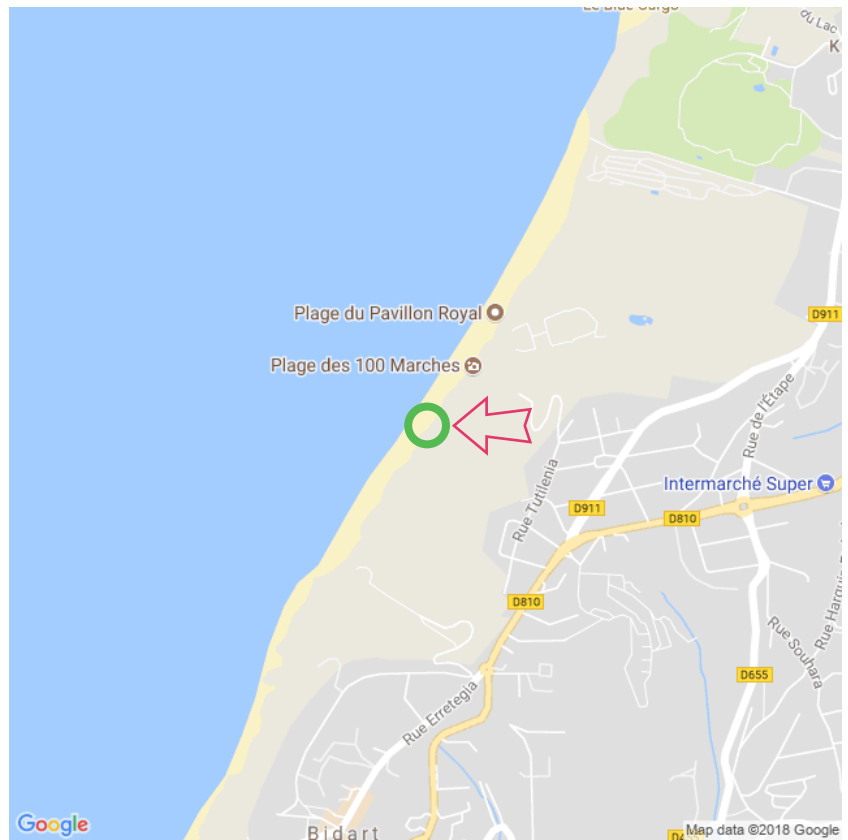

Plage des Cent Marches

Plage des Cent Marches

Lat: 43.449050

Long: -1.587351

Plage des Cent Marches (19-04-2018)

①

Los datos que contiene esta página no son vinculantes legalmente. La información proviene, en su mayor parte, de los usuarios. Si encuentra datos erróneos o incompletos, comuníquese a guia-de-naturismo.es. Los demás usuarios se lo agradecerán.