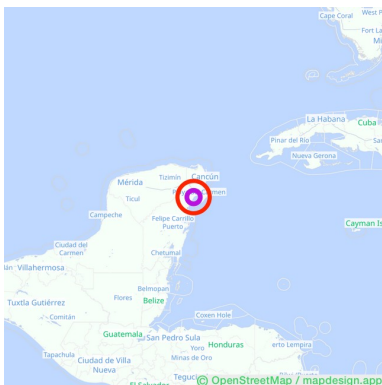

Hidden beach resort

Hidden beach resort

Riviera Maya

Lat: 20.453714

Long: -87.273416

Hidden beach resort (01-10-2023)

1

Los datos que contiene esta página no son vinculantes legalmente. La información proviene, en su mayor parte, de los usuarios. Si encuentra datos erróneos o incompletos, comuníquese a guia-de-naturismo.es. Los demás usuarios se lo agradecerán.