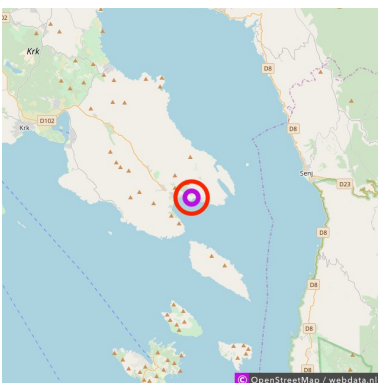

Naturist Camp Bunculuka

Naturist Camp Bunculuka

Baska

Lat: 44.969033

Long: 14.770238

General

Carné de socio de INF / AMAR no es obligatorio

Naturist Camp Bunculuka (17-12-2018)